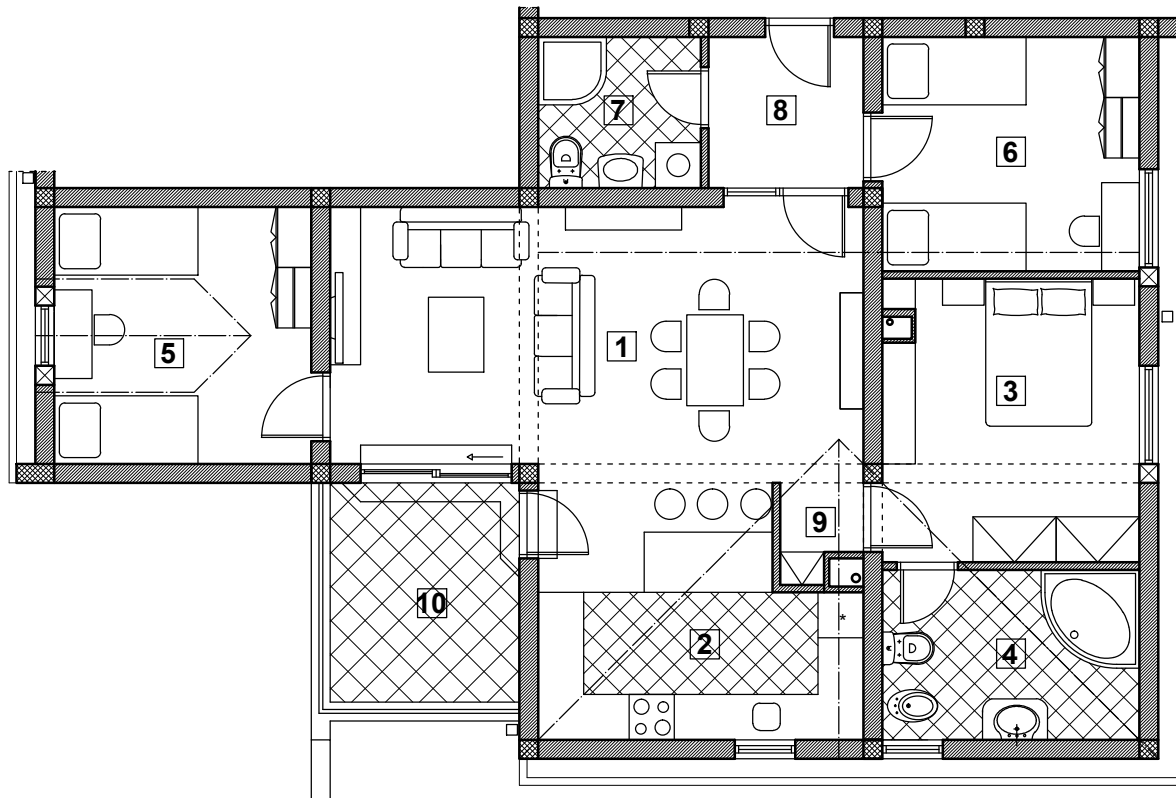

STAN 4

STAN 4

1. D.BORAVAK	29,53 m ²
2. KUHINJA	8,38 m ²
3. SOBA	12,55 m ²
4. KUPATILO	7,64 m ²
5. SOBA	11,56 m ²
6. SOBA	10,54 m ²
7. KUPATILO	4,30 m ²
8. HODNIK	4,10 m ²
9. DEGAŽMAN	1,25 m ²
10. BALKON (25%)	1,81 m ²

P=91,66*0,97=88,91 m²