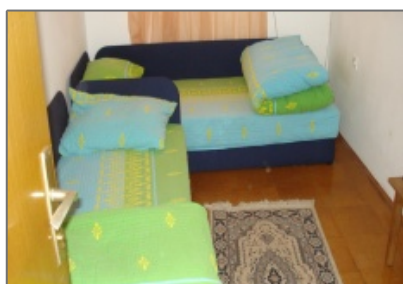

TURISTIČKI SMJEŠTAJ: TREBINJE: DVOKREKETNA SOBA "MILOJEVIĆ"

- Trebinje, Police, Bosna i Hercegovina

Osnovne informacije

Objekat ID: **1050**

Vrsta objekta: **Soba**

Kategorija: **Stan na dan**

Zajedničko kupatilo