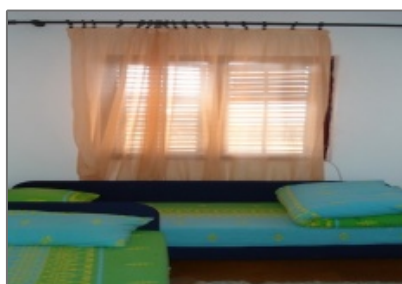

TURISTIČKI SMJEŠTAJ: TREBINJE: DVOKREKETNA SOBA "MILOJEVIĆ"

- Trebinje, Police, Bosna i Hercegovina

Osnovne informacije

Objekat ID: **1050**

Vrsta objekta: **Soba**

Kategorija: **Stan na dan**

Zajedničko kupatilo