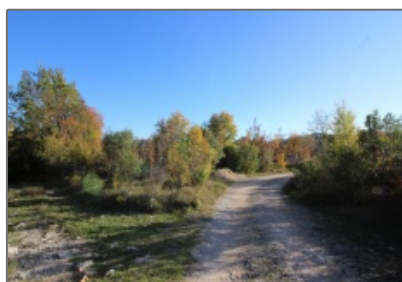

PRODAJE SE: TREBINJE: ZEMLJIŠTE NA MAGISTRALNOM PUTU TREBINJE-DUBROVNIK

- Trebinje, M20 Magistralni put Trebinje -
Dubrovnik, Bosna i Hercegovina

Osnovne informacije

Objekat ID: **1044**

Vrsta objekta: **Zemljište**