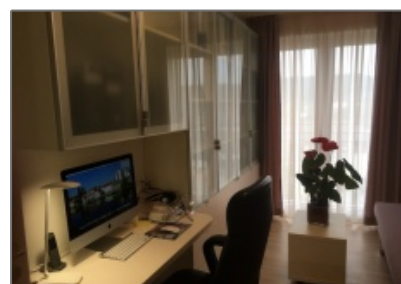

## Osnovne [informacije](#)

Objekat ID: **1311**

Vrsta objekta: **Stan -najam**

Kategorija: **Najam**

Stambena površina m2: **85**

Spavaće sobe: **2**

Pogled: **Panoramski**

Kapacitet: **4**