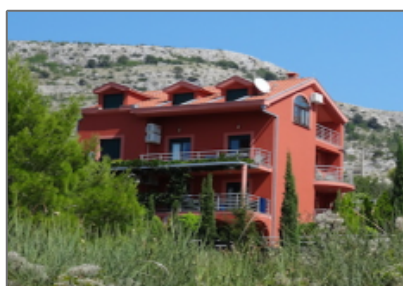

IZDAJE SE - DUBROVNIK - IVANICA (BiH) : STAMBENA ZGRADA SA ČETIRI OPREMLJENA STANA

- Ivanica, near Dubrovnik Vikend Naselje, Bosnia and Herzegovina

Osnovne informacije

Objekat ID: **1308**

Vrsta objekta: **Stan -najam**

Kategorija: **Najam**

Orijentacija: **Zapad**

Stambena površina m2: **256**

Pogled: **Na more**

Godina izgradnje: **2005**

Broj stambenih jedinica: **4**

Kirija €: **1600 + režije**

Položaj