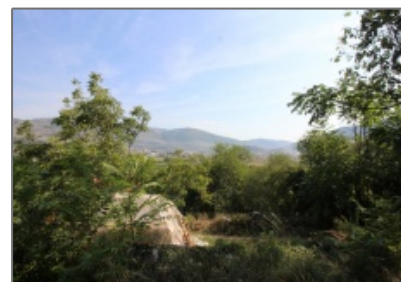

PRODAJE SE: TREBINJE - PRIDVORCI: ZEMLJIŠTE SA DIVNIM POGLEDOM NA GRAD

- Trebinje, Pridvorci, Bosnia and Herzegovina

Osnovne [informacije](#)

Objekat ID: **1305**

Vrsta objekta: **Zemljište**

Kategorija: **Prodaja**

Orijentacija: **Istok**

Parcela/zemlja
m2: **660**

Pogled: **Grad**

Cijena €: **11.500**

Cijena KM: **22.500**

Položaj

Država: **BH**

Grad: **Trebinje**

: **Pridvorci**

Oblast/ Naselje: **Pridvorci**

Karakteristike

- ✓ Infrastruktura
- ✓ Urbanistička dozvola
- ✓ ZK dokumentacija
- ✓ Struja
- ✓ Gradski vodovod

*hpm@hpm.ba | +387 59 273 710 - Kolubarska bb, 89 101
Trebinje*

HPM d.o.o.