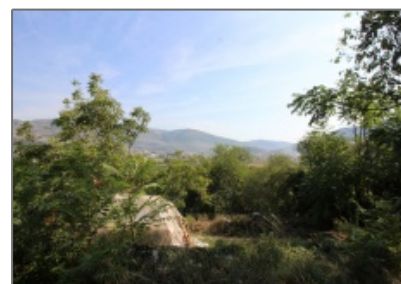

PRODAJE SE: TREBINJE - PRIDVORCI: VELIKI KOMAD ZEMLJE SA DIVNIM POGLEDOM NA GRAD

- Trebinje, Pridvorci, Bosnia and Herzegovina

Osnovne [informacije](#)

Objekat ID: **1304**

Vrsta objekta: **Zemljište**

Kategorija: **Prodaja**