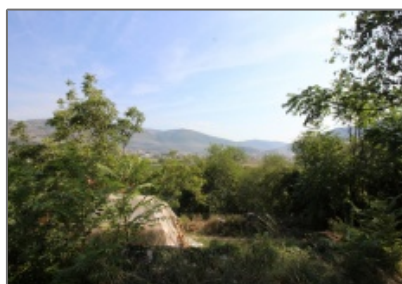

PRODAJE SE: TREBINJE - PRIDVORCI: VELIKI KOMAD ZEMLJE SA DIVNIM POGLEDOM NA GRAD

- Trebinje, Pridvorci, Bosnia and Herzegovina

Osnovne [informacije](#)

Objekat ID: **1293**

Vrsta objekta: **Zemljište**

Kategorija: **Prodaja**