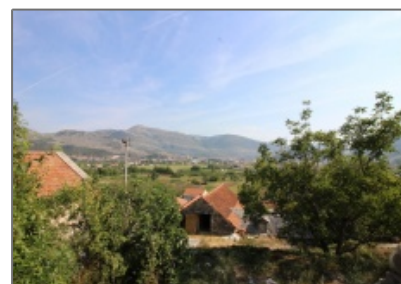

PRODAJE SE: TREBINJE - PRIDVORCI: VELIKI KOMAD ZEMLJE SA DIVNIM POGLEDOM NA GRAD

- Trebinje, Pridvorci, Bosnia and Herzegovina

Osnovne [informacije](#)

Objekat ID: **1293**

Vrsta objekta: **Zemljište**

Kategorija: **Prodaja**