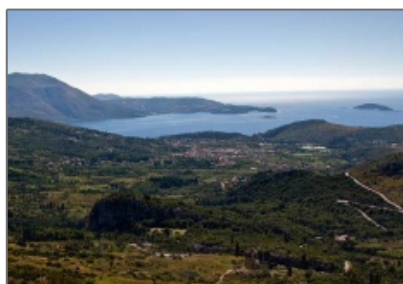

PRODAJE SE: IVANICA - NOVO NASELJE: GRAĐEVINSKA PARCELA SA FANTASTIČNIM POGLEDOM NA MORE

- Ivanica, Novo Naselje, Bosnia and Herzegovina

Osnovne [informacije](#)

Objekat ID: **1244**

Vrsta objekta: **Građevinska
parcels**