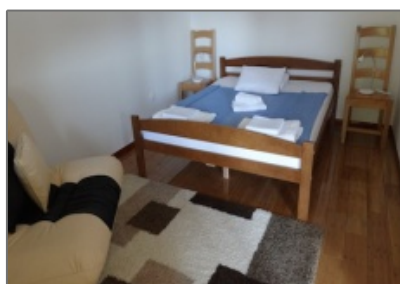

TURISTIČKI SMJEŠTAJ: TREBINJE-CENTAR: JEDNOSOBAN APARTMAN "EDWIN"

- Trebinje, Centar, Bosna i Hercegovina

Osnovne [informacije](#)

Objekat ID: **1137**

Vrsta objekta: **Stan -najam**

Kategorija: **Stan na dan**