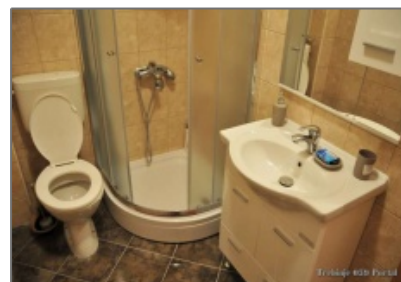

TURISTIČKI SMJEŠTAJ: TREBINJE - HRUPJELA : APARTMANI LEO - A2

- Trebinje, Hrupjela, Bosna i Hercegovina

Osnovne informacije

Objekat ID: **1128**

Vrsta objekta: **Apartman**

Kategorija: **Stan na dan**

Orijentacija: **Istok**

Stambena površina m2: **23**

Kapacitet: **2+1**

Kategorija smještaja: *******

Cijena €/objekat/noć: **30**

Položaj

Država: **Bosna i Hercegovina**

Grad: **Trebinje**

: **Hrupjela**

Karakteristike

- ✓ Namještaj
- ✓ Bašta
- ✓ Kuhinja: **Čajna kuhinja**
- ✓ AC (klima)
- ✓ Grijanje
- ✓ Posteljina
- ✓ Peškiri
- ✓ Vanjski roštilj

Parking: **Privatan, ne plaća se**

Pozicija

Centar grada: **10 minuta**

Shopping Centar: **15 minuta**

Aqua Park (kod Trebinja)

Grad Sunca: **15 minuta**