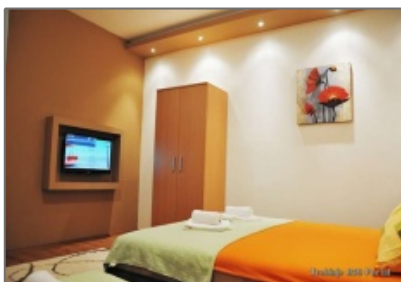

TURISTIČKI SMJEŠTAJ: TREBINJE - HRUPJELA : APARTMANI LEO - A2

- Trebinje, Hrupjela, Bosna i Hercegovina

Osnovne informacije

Objekat ID: **1128**

Vrsta objekta: **Apartman**

Kategorija: **Stan na dan**

Orijentacija: **Istok**