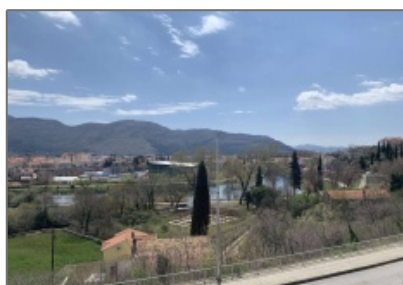

PRODAJE SE: TREBINJE - HRUPJELA: PARCELA SA PRELIJEPIM POGLEDOM NA RIJEKU I GRAD

- Trebinje, Hrupjela, Bosnia and Herzegovina

Property [Description](#)

Na prodaju je parcela pogodna za gradnju kuće u širem centru grada, na početku trebinjskog naselja Hrupjela.

Parcela ima površinu od 390m². Ima pristupni put. Uzdignuta je iznad puta, pa se sa nje pruža fantastičan pogled prema na jug, tj. na Trebinje, Crkvinu, rijeku, te dva mosta, Kameni i Arslanagića most. Izuzetno lijepa lokacija za vilu ili kaskadan objekat sa stanovima.