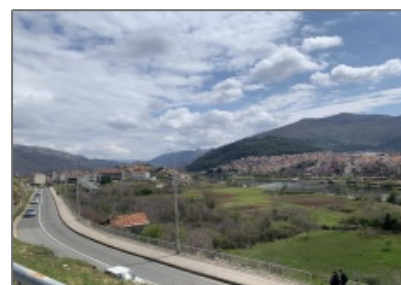

PRODAJE SE: TREBINJE - HRUPJELA: PARCELA SA PRELIJEPIM POGLEDOM NA RIJEKU I GRAD

- Trebinje, Hrupjela, Bosnia and Herzegovina

Property [Description](#)

Na prodaju je parcela pogodna za gradnju kuće u širem centru grada, na početku trebinjskog naselja Hrupjela.

Parcela ima površinu od 390m². Ima pristupni put. Uzdignuta je iznad puta, pa se sa nje pruža fantastičan pogled prema na jug, tj. na Trebinje, Crkvinu, rijeku, te dva mosta, Kameni i Arslanagića most. Izuzetno lijepa lokacija za vilu ili kaskadan objekat sa stanovima.