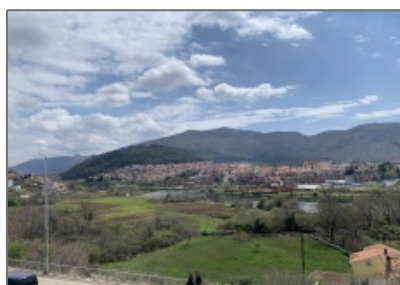

PRODAJE SE: TREBINJE - HRUPJELA: PARCELA SA PRELIJEPIM POGLEDOM NA RIJEKU I GRAD

- Trebinje, Hrupjela, Bosnia and Herzegovina

Property [Description](#)

Na prodaju je parcela pogodna za gradnju kuće u širem centru grada, na početku trebinjskog naselja Hrupjela.

Parcela ima površinu od 390m². Ima pristupni put. Uzdignuta je iznad puta, pa se sa nje pruža fantastičan pogled prema na jug, tj. na Trebinje, Crkvinu, rijeku, te dva mosta, Kameni i Arslanagića most. Izuzetno lijepa lokacija za vilu ili kaskadan objekat sa stanovima.