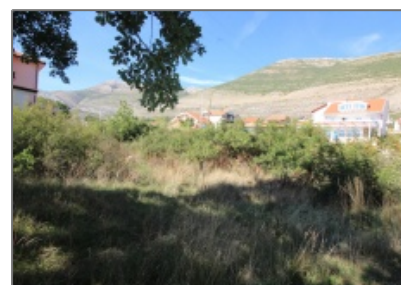

PRODAJE SE: TREBINJE - GORICA: VELIKI KOMAD ZEMLJE UZ MAGISTRALNI PUT

- Trebinje, Gorica, Bosna i Hercegovina

Property [Description](#)

Na prodaju je veliki komad građevinskog zemljišta u trebinjskom naselju Gorica, uz magistralni put M6, na udaljenosti od 2km od centra grada.

Površina parcele je 2. 107m², pogodna je za gradnju poslovnog ili stambenog objekta. Ima gradsku infrastrukturu i prilaz sa asfaltnog puta sa dvije strane.

Karakteristike

- ✓ Čist vlasnički odnos
- ✓ Investicioni potencijal
- ✓ Gradska infrastruktura