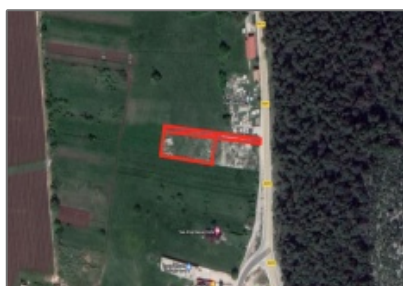

PRODAJE SE: TREBINJE - ALEKSINA MEĐA: VELIKO GRAĐEVINSKO ZEMLJIŠTE SA PROJEKTOM I DOZVOLAMA

- Trebinje, Aleksina Medja, Bosna i Hercegovina

Property [Description](#)

Na prodaju je izvrsno građevinsko zemljište od 1405m2 u prigradskoj četvrti Aleksina Medja, na udaljenosti od 1,5 km od Trebinja.

Zemljište ima direktan pristup sa magistralnog puta, te urbanističku i građevinsku dozvolu za gradnju poslovnog objekta gabarita 25x18m sa prizemljem i potkrovljem ukupne visine 6m, te dozvole za sve infrastrukturne priključke.

Položaj

Država: **BH**

Grad: **Trebinje**

: **Aleksina Medja**

Osnovne [informacije](#)

Objekat ID: **1405**

Ref. HPM: **BH439TB313-P**

Vrsta objekta: **Građevinska
parcела**