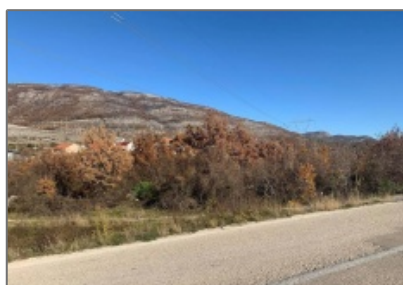

PRODAJE SE: TREBINJE - BANJEVCI: VELIKO ZEMLJIŠTE UZ MAGISTRALNI PUT M6

- Trebinje, Banjevci, Bosnia and Herzegovina

Osnovne [informacije](#)

Objekat ID: **1359**

Vrsta objekta: **Zemljište**

Kategorija: **Prodaja**