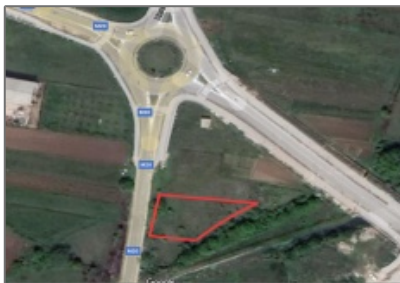

PRODAJE SE: TREBINJE - JUG: ZEMLJIŠTE PORED MAGISTRALNOG PUTA POGODNO ZA GRADNJU STAMBENE ZGRADE

- Trebinje, South, Bosnia and Herzegovina

Osnovne [informacije](#)

Objekat ID:	1346
Vrsta objekta:	Zemljište
Kategorija:	Prodaja
Parcela/zemlja m2:	800
Cijena BAM:	120.000
Cijena BAM/m2:	150