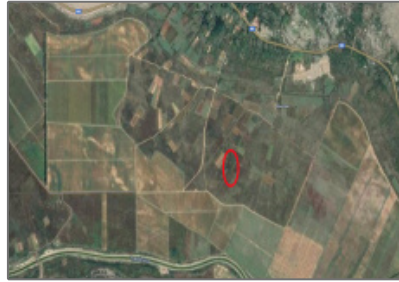

PRODAJE SE: POPOVO POLJE - VELIČANI: POLJOPRIVREDNO ZEMLJIŠTE

- Trebinje, Veličani, Bosna i Hercegovina

Osnovne [informacije](#)

Ref. HPM: **BH348TB232-P**

Objekat ID: **1307**

Vrsta objekta: **Zemljište - Parcela - Plac**

Kategorija: **Prodaja**

Parcela/zemlja m2: **2.873**

Cijena €: **8.700**

Cijena BAM: **17.000**